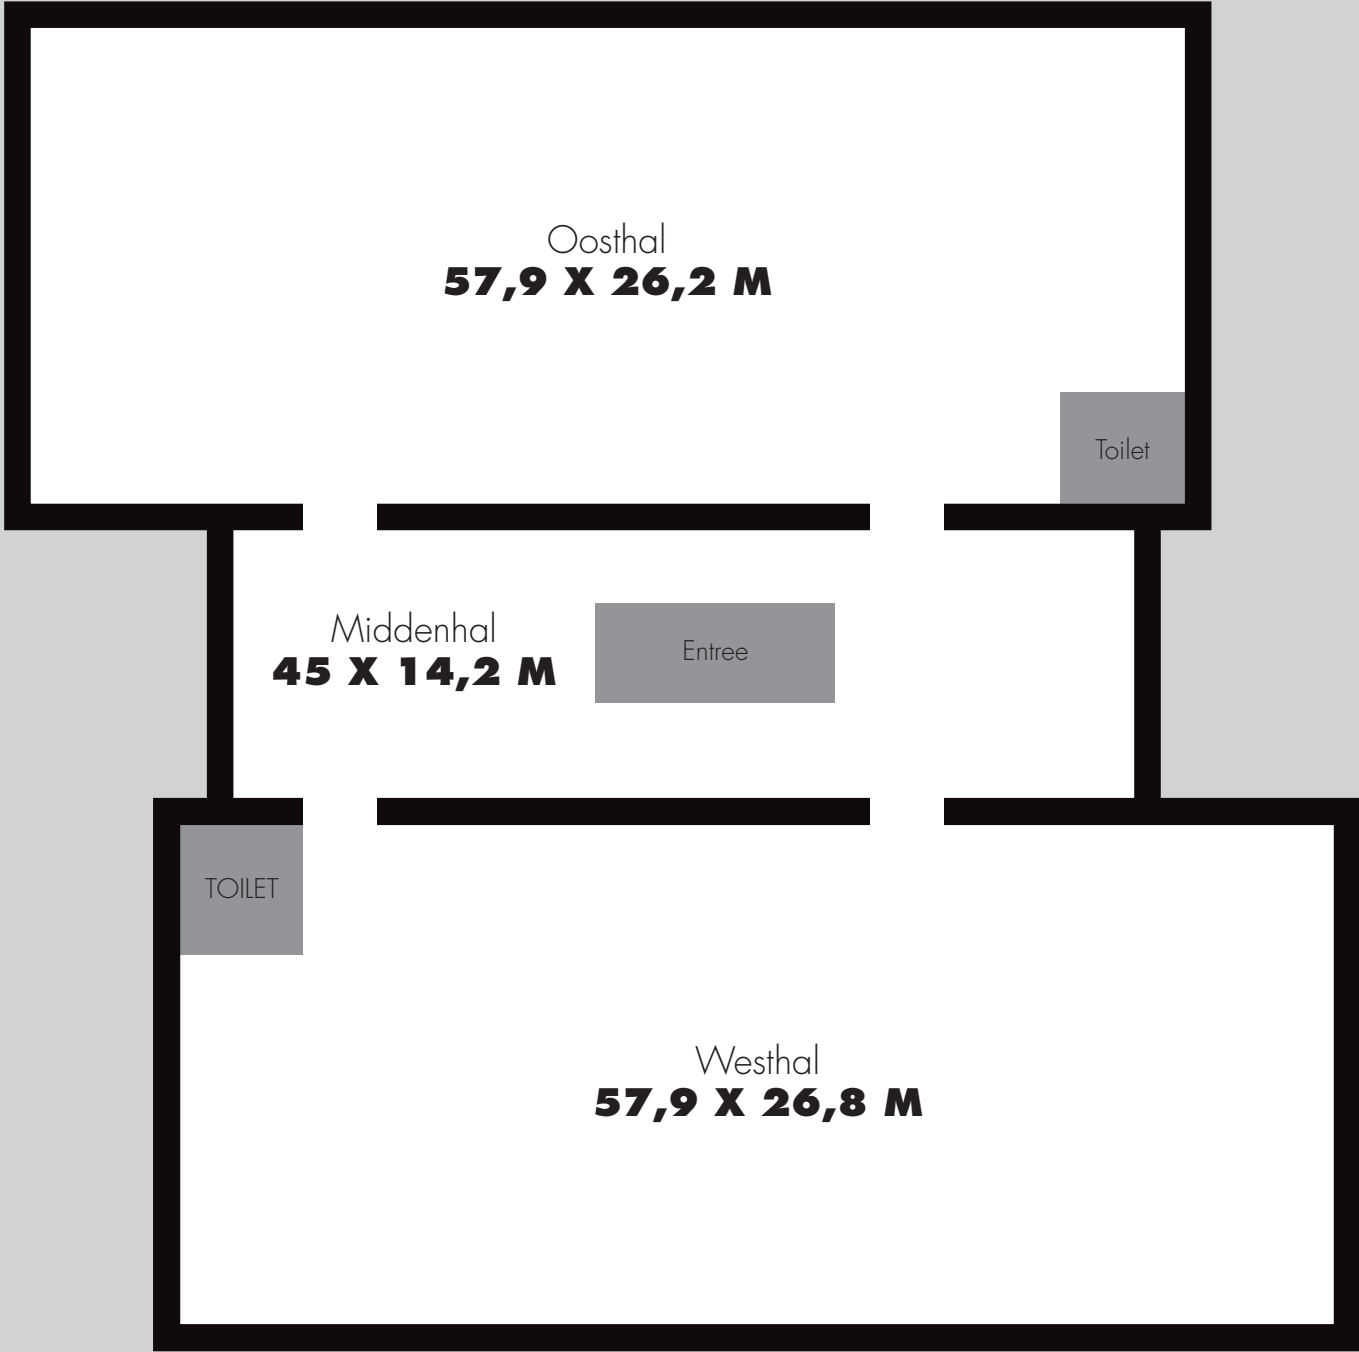

**PLATTEGROND**

Oosthal  
**57,9 X 26,2 M**

Toilet

Middenhal  
**45 X 14,2 M**

Entree

TOILET

Westhal  
**57,9 X 26,8 M**